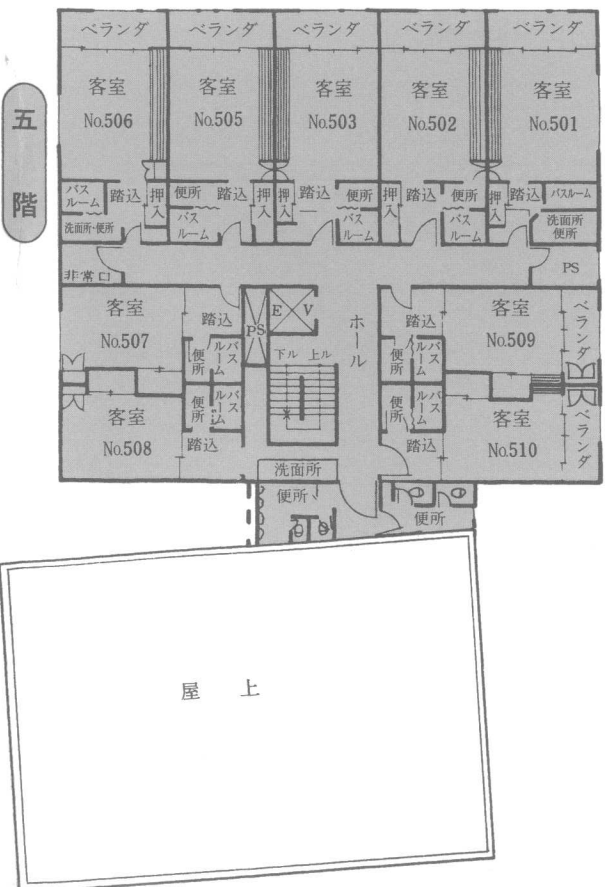

様御一行
名様

(名様分 ルーム)

防火基準適合

信州・湯田中温泉

日本旅館協会会員
ホテル

おもだか平面図

〒381-0402 (長野県下高井郡山ノ内町湯田中温泉)
(湯田中) ☎(0269) 33-3125(代)・FAX0269-33-4812

メモ

ホテル専用駐車場

予約人員減員の場合は
5名減るごとに1部屋
お返し下さい。

設備ごあんない
建 物…7階建・冷暖房完備・防火設備完備
客 室…34室 (バス・トイレ付34室)
収容人員…150名様
宴 会 場…大広間100畳数・中広間60畳数
浴 場…大展望風呂 (男女各1)
露天風呂※サウナ付 (男女各1)
駐 車 場…乗用車50台・バス10台収容
そ の 他…レストラン・バー・会議室

客 室 名		
室名	人数	備考
No.351		15帖
No.352		〃
No.353		〃
No.356		15帖
No.401		15帖
No.402		〃
No.403		〃
No.405		〃
No.406		〃
No.408		16帖
No.409		12帖
No.410		〃
No.451		15帖
No.452		〃
No.453		〃
No.456		12帖
No.501		15帖
No.502		〃
No.503		〃
No.505		〃
No.506		〃
No.507		12帖
No.508		〃
No.509		〃
No.510		〃
No.601		15帖
No.602		〃
No.603		〃
No.605		〃
No.606		〃
No.607		12帖
No.608		〃
No.609		〃
No.610		〃