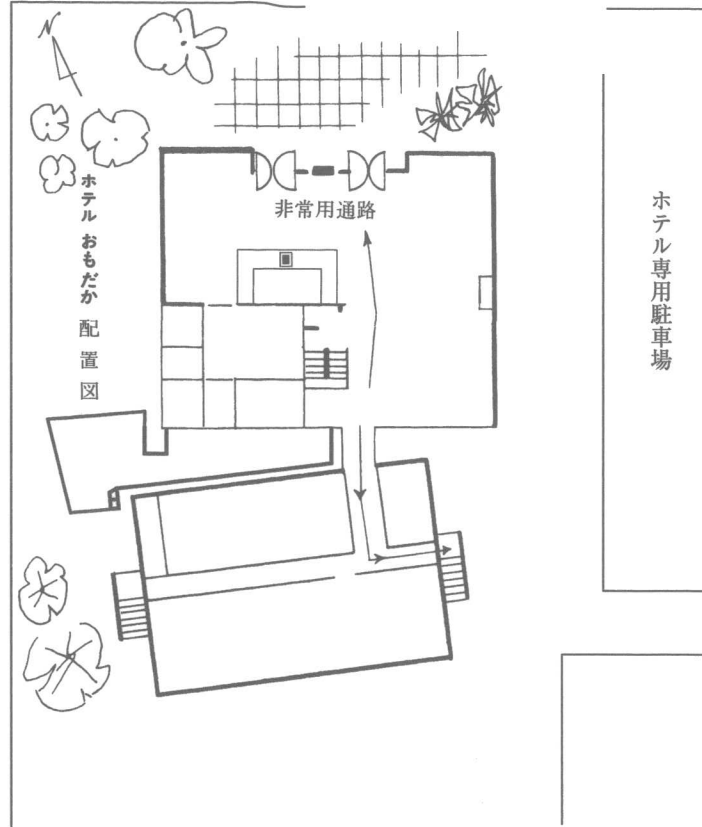

様御一行
名様

(名様分 ルーム)

防火基準適合

信州・湯田中温泉

日本旅館協会会員
ホテル

おもだか平面図

〒381-0402 (長野県下高井郡山ノ内町湯田中温泉)
(湯田中) ☎(0269) 33-3125(代)・FAX0269-33-4812

メモ

ホテル専用駐車場

予約人員減員の場合は
5名減るごとに1部屋
お返し下さい。

設備ごあんない
建 物…7階建・冷暖房完備・防火設備完備
客 室…34室 (バス・トイレ付34室)
収容人員…150名様
宴 会 場…大広間100畳数・中広間60畳数
浴 場…大展望風呂 (男女各1)
露天風呂※サウナ付 (男女各1)
駐 車 場…乗用車50台・バス10台収容
そ の 他…レストラン・バー・会議室

客 室 名		
室名	人数	備考
No.351		15帖
No.352		〃
No.353		〃
No.356		15帖
No.401		15帖
No.402		〃
No.403		〃
No.405		〃
No.406		〃
No.408		16帖
No.409		12帖
No.410		〃
No.451		15帖
No.452		〃
No.453		〃
No.456		12帖
No.501		15帖
No.502		〃
No.503		〃
No.505		〃
No.506		〃
No.507		12帖
No.508		〃
No.509		〃
No.510		〃
No.601		15帖
No.602		〃
No.603		〃
No.605		〃
No.606		〃
No.607		12帖
No.608		〃
No.609		〃
No.610		〃