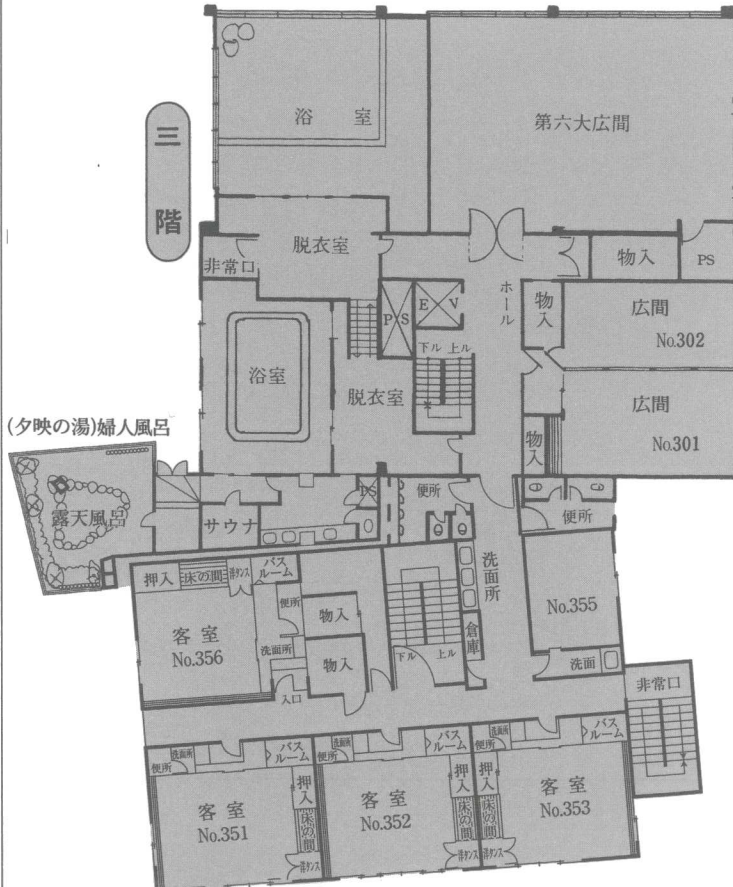

様御一行
名様

(名様分 ルーム)

防火基準適合

信州・湯田中温泉

日本旅館協会会員
ホテル

おもだか平面図

〒381-0402 (長野県下高井郡山ノ内町湯田中温泉)
(湯田中) ☎(0269) 33-3125(代)・FAX0269-33-4812

メモ

ホテル専用駐車場

予約人員減員の場合は
5名減るごとに1部屋
お返し下さい。

設備ごあんない
建 物…7階建・冷暖房完備・防火設備完備
客 室…34室 (バス・トイレ付34室)
収容人員…150名様
宴 会 場…大広間100畳数・中広間60畳数
浴 場…大展望風呂 (男女各1)
露天風呂※サウナ付 (男女各1)
駐 車 場…乗用車50台・バス10台収容
そ の 他…レストラン・バー・会議室

客 室 名		
室名	人数	備考
No.351		15帖
No.352		〃
No.353		〃
No.356		15帖
No.401		15帖
No.402		〃
No.403		〃
No.405		〃
No.406		〃
No.408		16帖
No.409		12帖
No.410		〃
No.451		15帖
No.452		〃
No.453		〃
No.456		12帖
No.501		15帖
No.502		〃
No.503		〃
No.505		〃
No.506		〃
No.507		12帖
No.508		〃
No.509		〃
No.510		〃
No.601		15帖
No.602		〃
No.603		〃
No.605		〃
No.606		〃
No.607		12帖
No.608		〃
No.609		〃
No.610		〃