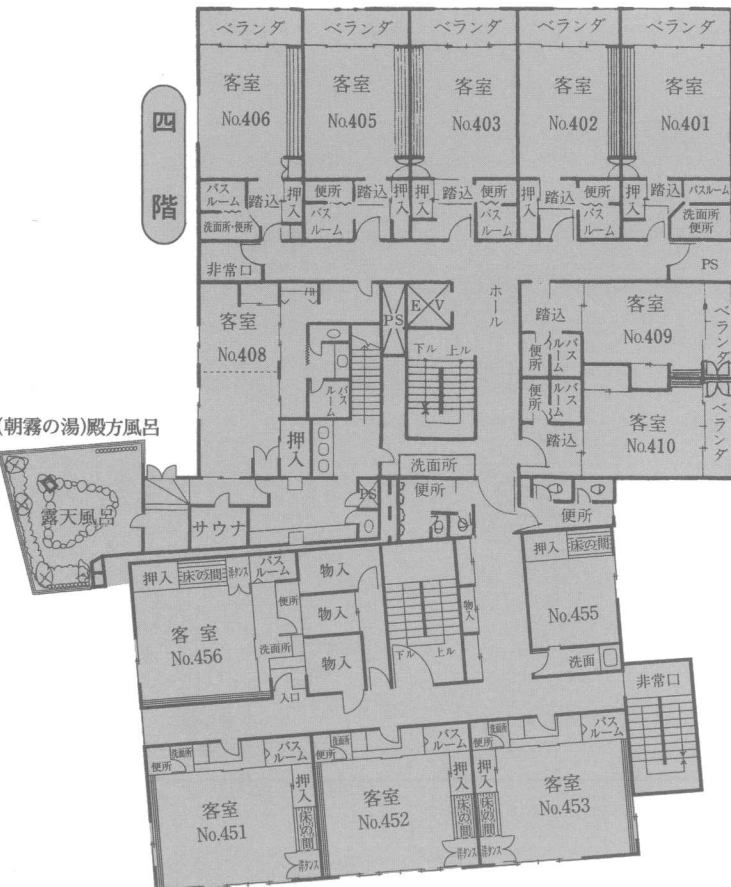

様御一行
名様

(名様分 ルーム)

防火基準適合

信州・湯田中温泉

日本旅館協会会員
ホテル

おもだか平面図

〒381-0402 (長野県下高井郡山ノ内町湯田中温泉)
(湯田中) ☎(0269) 33-3125(代)・FAX0269-33-4812

メモ

ホテル専用駐車場

予約人員減員の場合は
5名減るごとに1部屋
お返し下さい。

設備ごあんない
建 物…7階建・冷暖房完備・防火設備完備
客 室…34室 (バス・トイレ付34室)
収容人員…150名様
宴 会 場…大広間100畳数・中広間60畳数
浴 場…大展望風呂 (男女各1)
露天風呂※サウナ付 (男女各1)
駐 車 場…乗用車50台・バス10台収容
そ の 他…レストラン・バー・会議室

客 室 名		
室名	人数	備考
No.351		15帖
No.352		〃
No.353		〃
No.356		15帖
No.401		15帖
No.402		〃
No.403		〃
No.405		〃
No.406		〃
No.408		16帖
No.409		12帖
No.410		〃
No.451		15帖
No.452		〃
No.453		〃
No.456		12帖
No.501		15帖
No.502		〃
No.503		〃
No.505		〃
No.506		〃
No.507		12帖
No.508		〃
No.509		〃
No.510		〃
No.601		15帖
No.602		〃
No.603		〃
No.605		〃
No.606		〃
No.607		12帖
No.608		〃
No.609		〃
No.610		〃