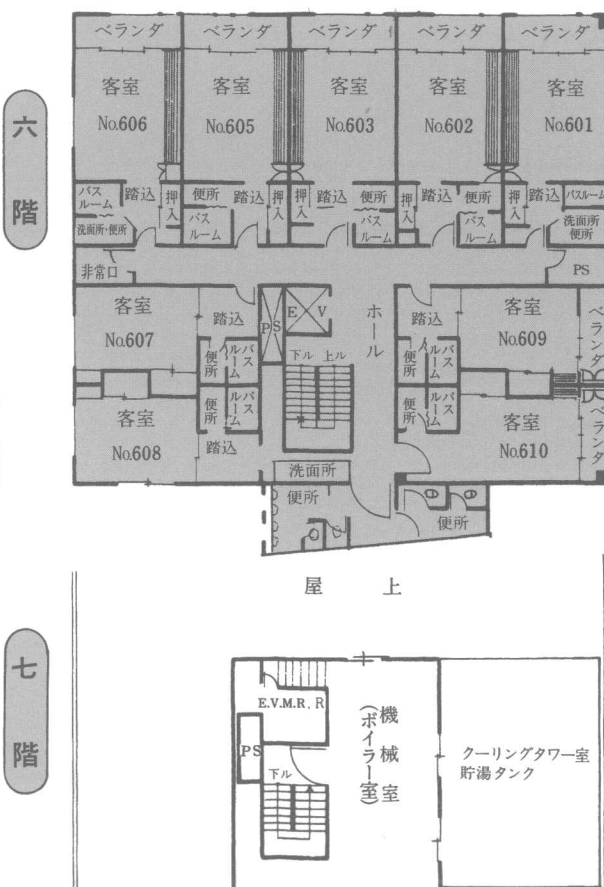

様御一行
名様

(名様分 ルーム)

防火基準適合

信州・湯田中温泉

日本旅館協会会員
ホテル

おもだか平面図

〒381-0402 (長野県下高井郡山ノ内町湯田中温泉)
(湯田中) ☎(0269) 33-3125(代)・FAX0269-33-4812

メモ

ホテル専用駐車場

予約人員減員の場合は
5名減るごとに1部屋
お返し下さい。

設備ごあんない
建 物…7階建・冷暖房完備・防火設備完備
客 室…34室 (バス・トイレ付34室)
収容人員…150名様
宴 会 場…大広間100畳数・中広間60畳数
浴 場…大展望風呂 (男女各1)
露天風呂※サウナ付 (男女各1)
駐 車 場…乗用車50台・バス10台収容
そ の 他…レストラン・バー・会議室

客 室 名		
室名	人数	備考
No.351		15帖
No.352		〃
No.353		〃
No.356		15帖
No.401		15帖
No.402		〃
No.403		〃
No.405		〃
No.406		〃
No.408		16帖
No.409		12帖
No.410		〃
No.451		15帖
No.452		〃
No.453		〃
No.456		12帖
No.501		15帖
No.502		〃
No.503		〃
No.505		〃
No.506		〃
No.507		12帖
No.508		〃
No.509		〃
No.510		〃
No.601		15帖
No.602		〃
No.603		〃
No.605		〃
No.606		〃
No.607		12帖
No.608		〃
No.609		〃
No.610		〃