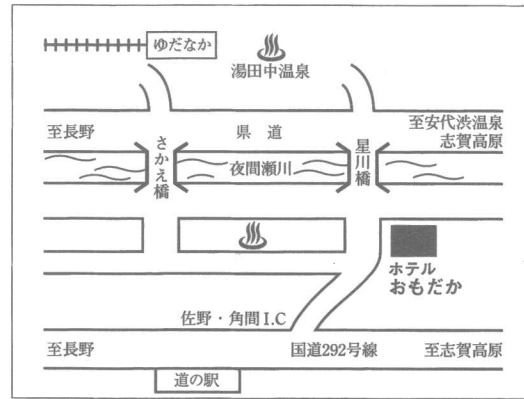

様御一行
名様

(名様分 ルーム)

防火基準適合

信州・湯田中温泉

日本旅館協会会員
ホテル

おもだか平面図

〒381-0402 (長野県下高井郡山ノ内町湯田中温泉)
(湯田中) ☎(0269) 33-3125(代)・FAX0269-33-4812

メモ

ホテル専用駐車場

予約人員減員の場合は
5名減るごとに1部屋
お返し下さい。

設備ごあんない
建 物…7階建・冷暖房完備・防火設備完備
客 室…34室 (バス・トイレ付34室)
収容人員…150名様
宴 会 場…大広間100畳数・中広間60畳数
浴 場…大展望風呂 (男女各1)
露天風呂※サウナ付 (男女各1)
駐 車 場…乗用車50台・バス10台収容
そ の 他…レストラン・バー・会議室

客 室 名		
室名	人数	備考
No.351		15帖
No.352		〃
No.353		〃
No.356		15帖
No.401		15帖
No.402		〃
No.403		〃
No.405		〃
No.406		〃
No.408		16帖
No.409		12帖
No.410		〃
No.451		15帖
No.452		〃
No.453		〃
No.456		12帖
No.501		15帖
No.502		〃
No.503		〃
No.505		〃
No.506		〃
No.507		12帖
No.508		〃
No.509		〃
No.510		〃
No.601		15帖
No.602		〃
No.603		〃
No.605		〃
No.606		〃
No.607		12帖
No.608		〃
No.609		〃
No.610		〃