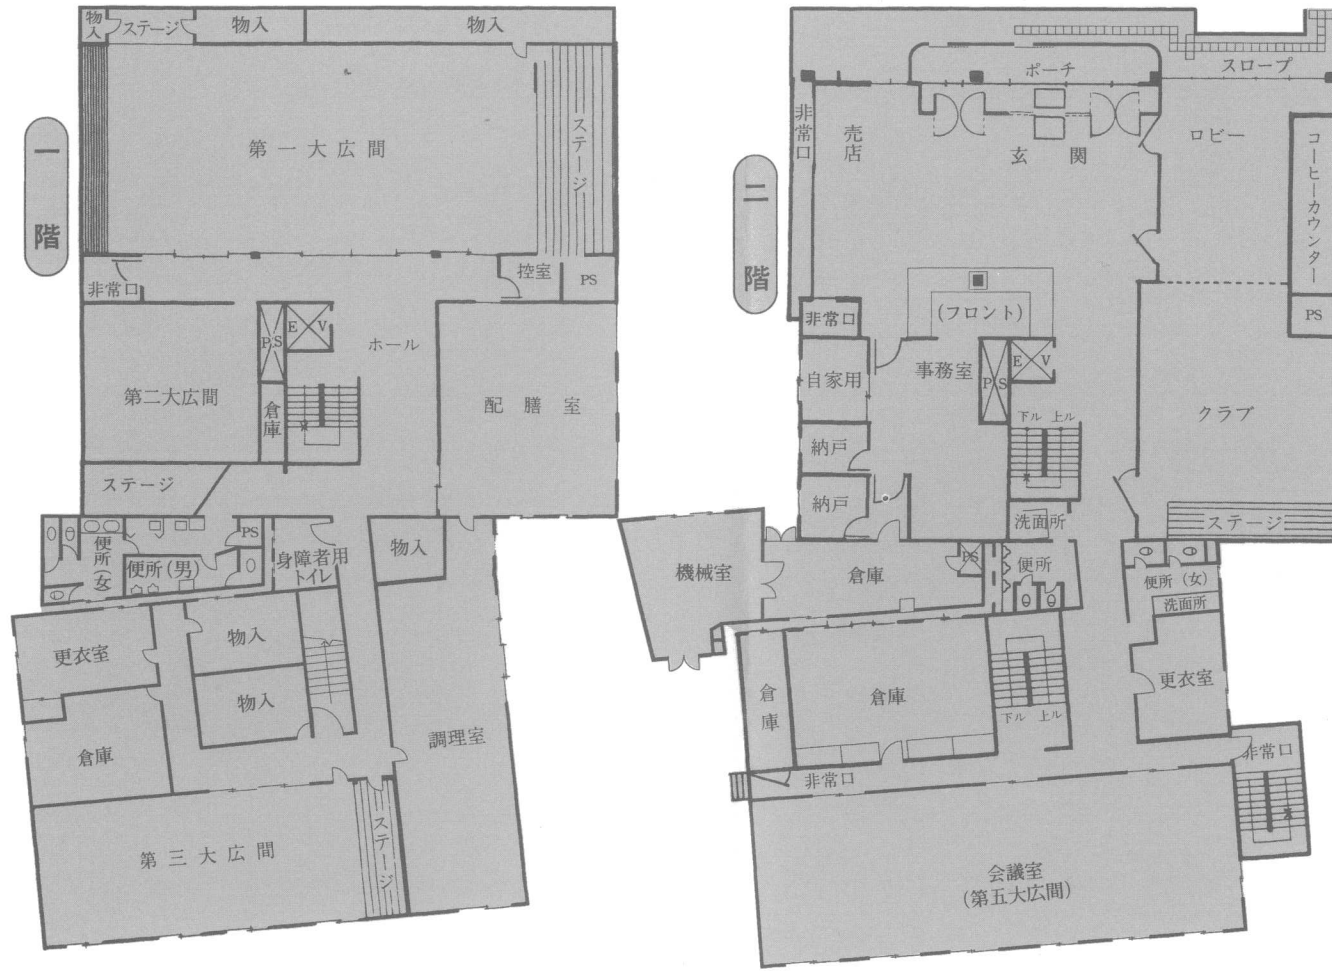

様御一行
名様

(名様分 ルーム)

防火基準適合

信州・湯田中温泉

日本旅館協会会員
ホテル

おもだか平面図

〒381-0402 (長野県下高井郡山ノ内町湯田中温泉)
(湯田中) ☎(0269) 33-3125(代)・FAX0269-33-4812

メモ

ホテル専用駐車場

予約人員減員の場合は
5名減るごとに1部屋
お返し下さい。

設備ごあんない
建 物…7階建・冷暖房完備・防火設備完備
客 室…34室 (バス・トイレ付34室)
収容人員…150名様
宴 会 場…大広間100畳数・中広間60畳数
浴 場…大展望風呂 (男女各1)
露天風呂※サウナ付 (男女各1)
駐 車 場…乗用車50台・バス10台収容
そ の 他…レストラン・バー・会議室

客 室 名		
室名	人数	備考
No.351		15帖
No.352		〃
No.353		〃
No.356		15帖
No.401		15帖
No.402		〃
No.403		〃
No.405		〃
No.406		〃
No.408		16帖
No.409		12帖
No.410		〃
No.451		15帖
No.452		〃
No.453		〃
No.456		12帖
No.501		15帖
No.502		〃
No.503		〃
No.505		〃
No.506		〃
No.507		12帖
No.508		〃
No.509		〃
No.510		〃
No.601		15帖
No.602		〃
No.603		〃
No.605		〃
No.606		〃
No.607		12帖
No.608		〃
No.609		〃
No.610		〃